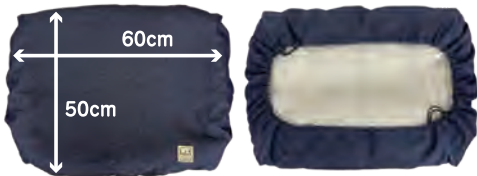

抗菌・
抗ウイルス

日本製

紐でサイズを調整できます

長くなった紐はペットが引張らないように内側の専用ポケットに収納できます

コードストッパーでしっかりと留まります

イメージ図

繊維上の
特定のウイルス、特定の細菌の
増殖を抑制

本品に使用している生地(クレンゼ)は20種類の微生物(細菌・真菌)やウイルスに対する効果を確認しています。
※本品は全ての細菌、ウイルスに対して効果があるわけではありません。
抗ウイルス加工は、病気の治療や予防を目的とするものではありません。

① 縦 50 x 横 60 x 高 7cm のベッドに使用した場合

② 縦 50 x 横 70 x 高 7cm のベッドに使用した場合

紐で大きさを調整できるのでこの1枚で色々なサイズのベッドに使用できます。

その他のページの使用例は「YouTube」

YouTube

JAN	4526003870274
希望小売価格	¥3,630 (税抜¥3,300)
本体生地	コットン・ポリエステル
サイズ	高17 奥50 巾60cm