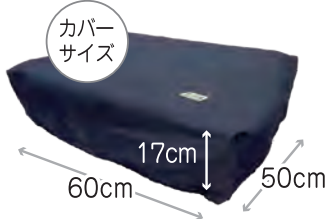

新商品 菌やウイルスの増殖を抑制

LIP4005 抗ウイルス生地 of ベッドカバー

抗菌・抗ウイルス機能繊維加工技術

CLEANSE クレンゼ

抗菌・
抗ウイルス

日本製