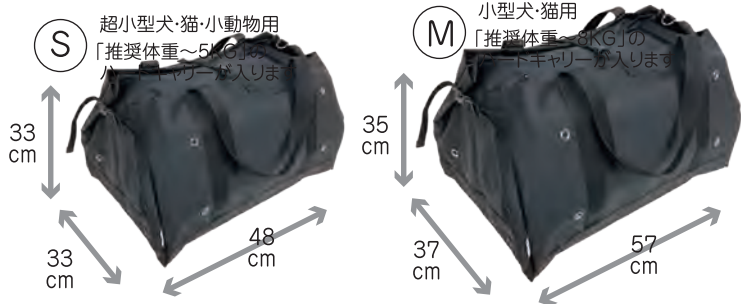

(S) 超小型犬・猫・小動物用
「推奨体重 ~ 5.6kg」の
ハードキャリアが入ります

(M) 小型犬・猫用
「推奨体重 ~ 8kg」の
ハードキャリアが入ります

適応ハードキャリアは目安です。形状や仕様によって入らない場合がございます。
バッグサイズとハードキャリアのサイズをご確認の上ご使用ください。

仕様や特徴を
動画でチェック

YouTube