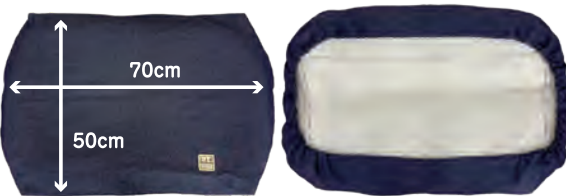

① 縦 50 x 横 60 x 高 7cm のベッドに使用した場合

② 縦 50 x 横 70 x 高 7cm のベッドに使用した場合

紐で大きさを調整できるのでこの1枚で色々なサイズのベッドに使用できます。

その他のページの使用例は「YouTube」

YouTube

JAN	4526003870274
希望小売価格	¥3,630 (税抜¥3,300)
本体生地	コットン・ポリエステル
サイズ	高17 奥50 巾60cm