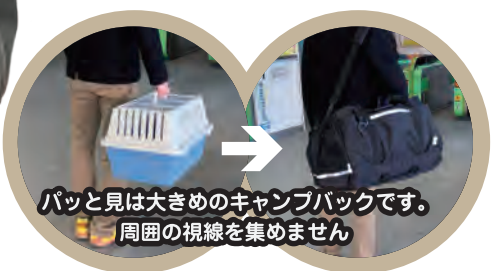

ハードキャリアが
大変身

持運びしにくいハードキャリアが
肩掛けはもちろんリュックにも

バッグの
通気性

サイドのメッシュ窓にはハンディファン
が取り付け可能で暑さ対策もばっちり!
※ハンディファンは商品に含まれません

優れた
収納力

本体前後には大小のポケットが
付いているので収納力抜群!
バッグ一つでペットとお出掛け。

収納袋
付き

使わない時には
コンパクトに